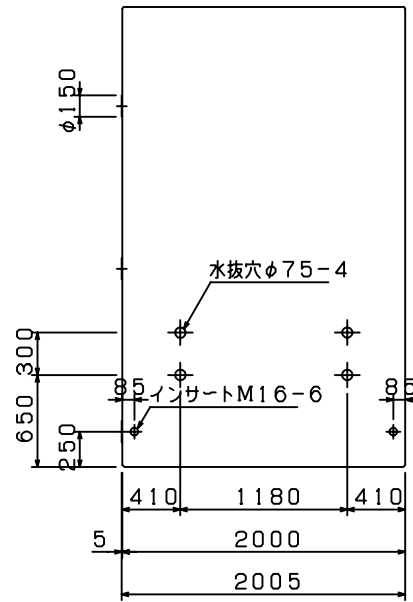

ハイ・タッチウォール (H-3250 B-2100)

左側面図

正面図

右側面図

背面図

断面A-A

平面図

備考

名称及びサイズ-数量

- ◎ デーハ-4 t x 160-7
- 水抜穴 φ75-4
- 貫通穴 φ55-2
- インサート M16-6

ハイ・タッチウォール			
呼び名	3250	図番	3250-1
縮尺		製図	2003, 10
有限責任中間法人 ハイタッチセンター			