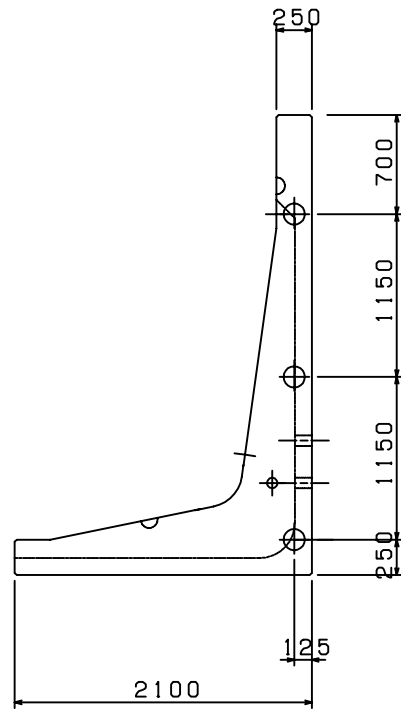

ハイ・タッチウォール (H-3250 B-2100)

左側面図

正面図

右側面図

背面図

断面A-A

平面図

備考

名称及びサイズ-数量

- ◎ デーハ-4 t x 160-7
- 水抜穴 φ75-4
- 貫通穴 φ55-2
- インサート M16-6

ハイ・タッチウォール			
呼び名	3250	図番	3250-1
縮尺		製図	2003, 10
有限責任中間法人 ハイタッチセンター			