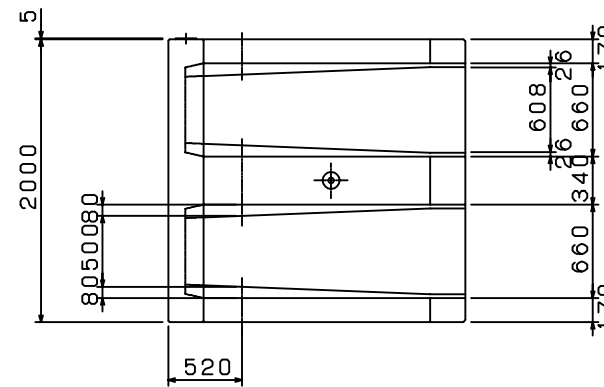

ハイ・タッチウォール (H-3250 B-2100)

左側面図

正面図

右側面図

背面図

断面A-A

平面図

備考

名称及びサイズ-数量

- ◎ デーハ-4 t x 160-7
- 水抜穴 φ75-4
- 貫通穴 φ55-2
- インサート M16-6

ハイ・タッチウォール			
呼び名	3250	図番	3250-1
縮尺		製図	2003, 10
有限責任中間法人 ハイタッチセンター			