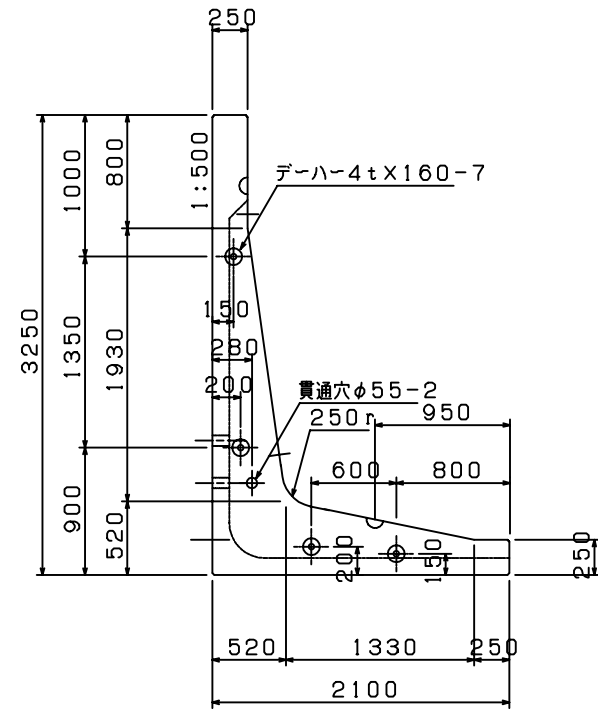

ハイ・タッチウォール (H-3250 B-2100)

左側面図

正面図

右側面図

背面図

断面A-A

平面図

備考

名称及びサイズ-数量

- ◎ デーハ-4 t x 160-7
- 水抜穴 φ75-4
- 貫通穴 φ55-2
- インサート M16-6

ハイ・タッチウォール			
呼び名	3250	図番	3250-1
縮尺		製図	2003, 10
有限責任中間法人 ハイタッチセンター			