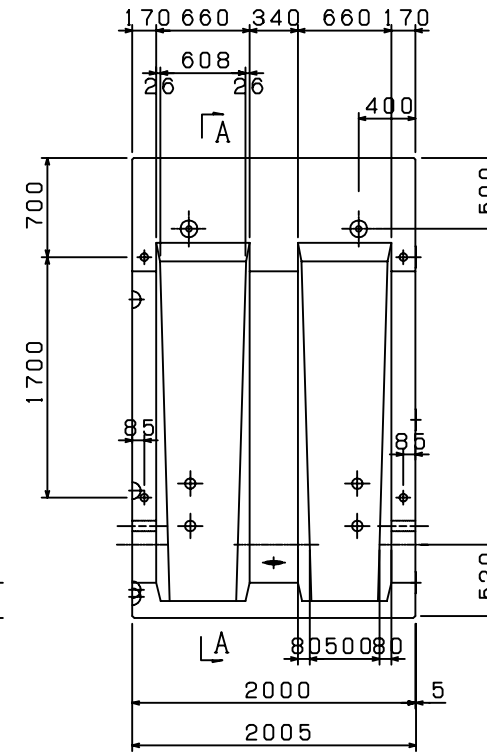

ハイ・タッチウォール (H-3250 B-2100)

左側面図

正面図

右側面図

背面図

断面A-A

平面図

備考

名称及びサイズ-数量

- ◎ デーハ-4 t x 160-7
- 水抜穴 φ75-4
- 貫通穴 φ55-2
- インサート M16-6

ハイ・タッチウォール			
呼び名	3250	図番	3250-1
縮尺		製図	2003, 10
有限責任中間法人 ハイタッチセンター			