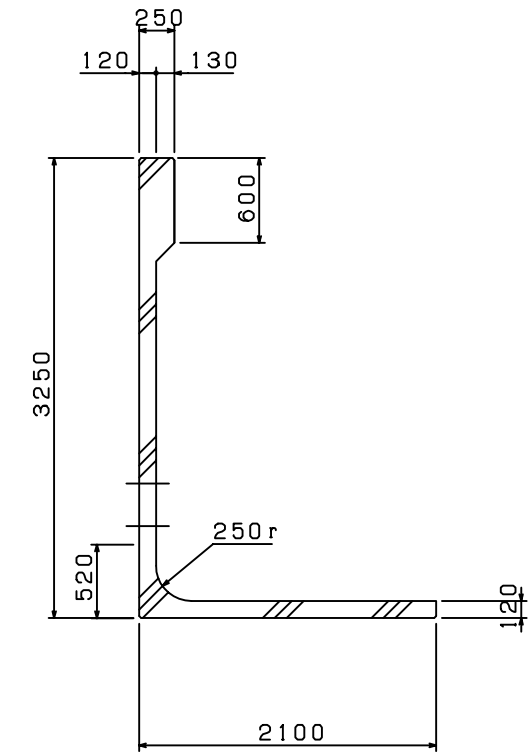

ハイ・タッチウォール (H-3250 B-2100)

左側面図

正面図

右側面図

背面図

断面A-A

平面図

備考

名称及びサイズ-数量

- ◎ デーハ-4 t x 160-7
- 水抜穴 φ75-4
- 貫通穴 φ55-2
- インサート M16-6

ハイ・タッチウォール			
呼び名	3250	図番	3250-1
縮尺		製図	2003, 10
有限責任中間法人 ハイタッチセンター			